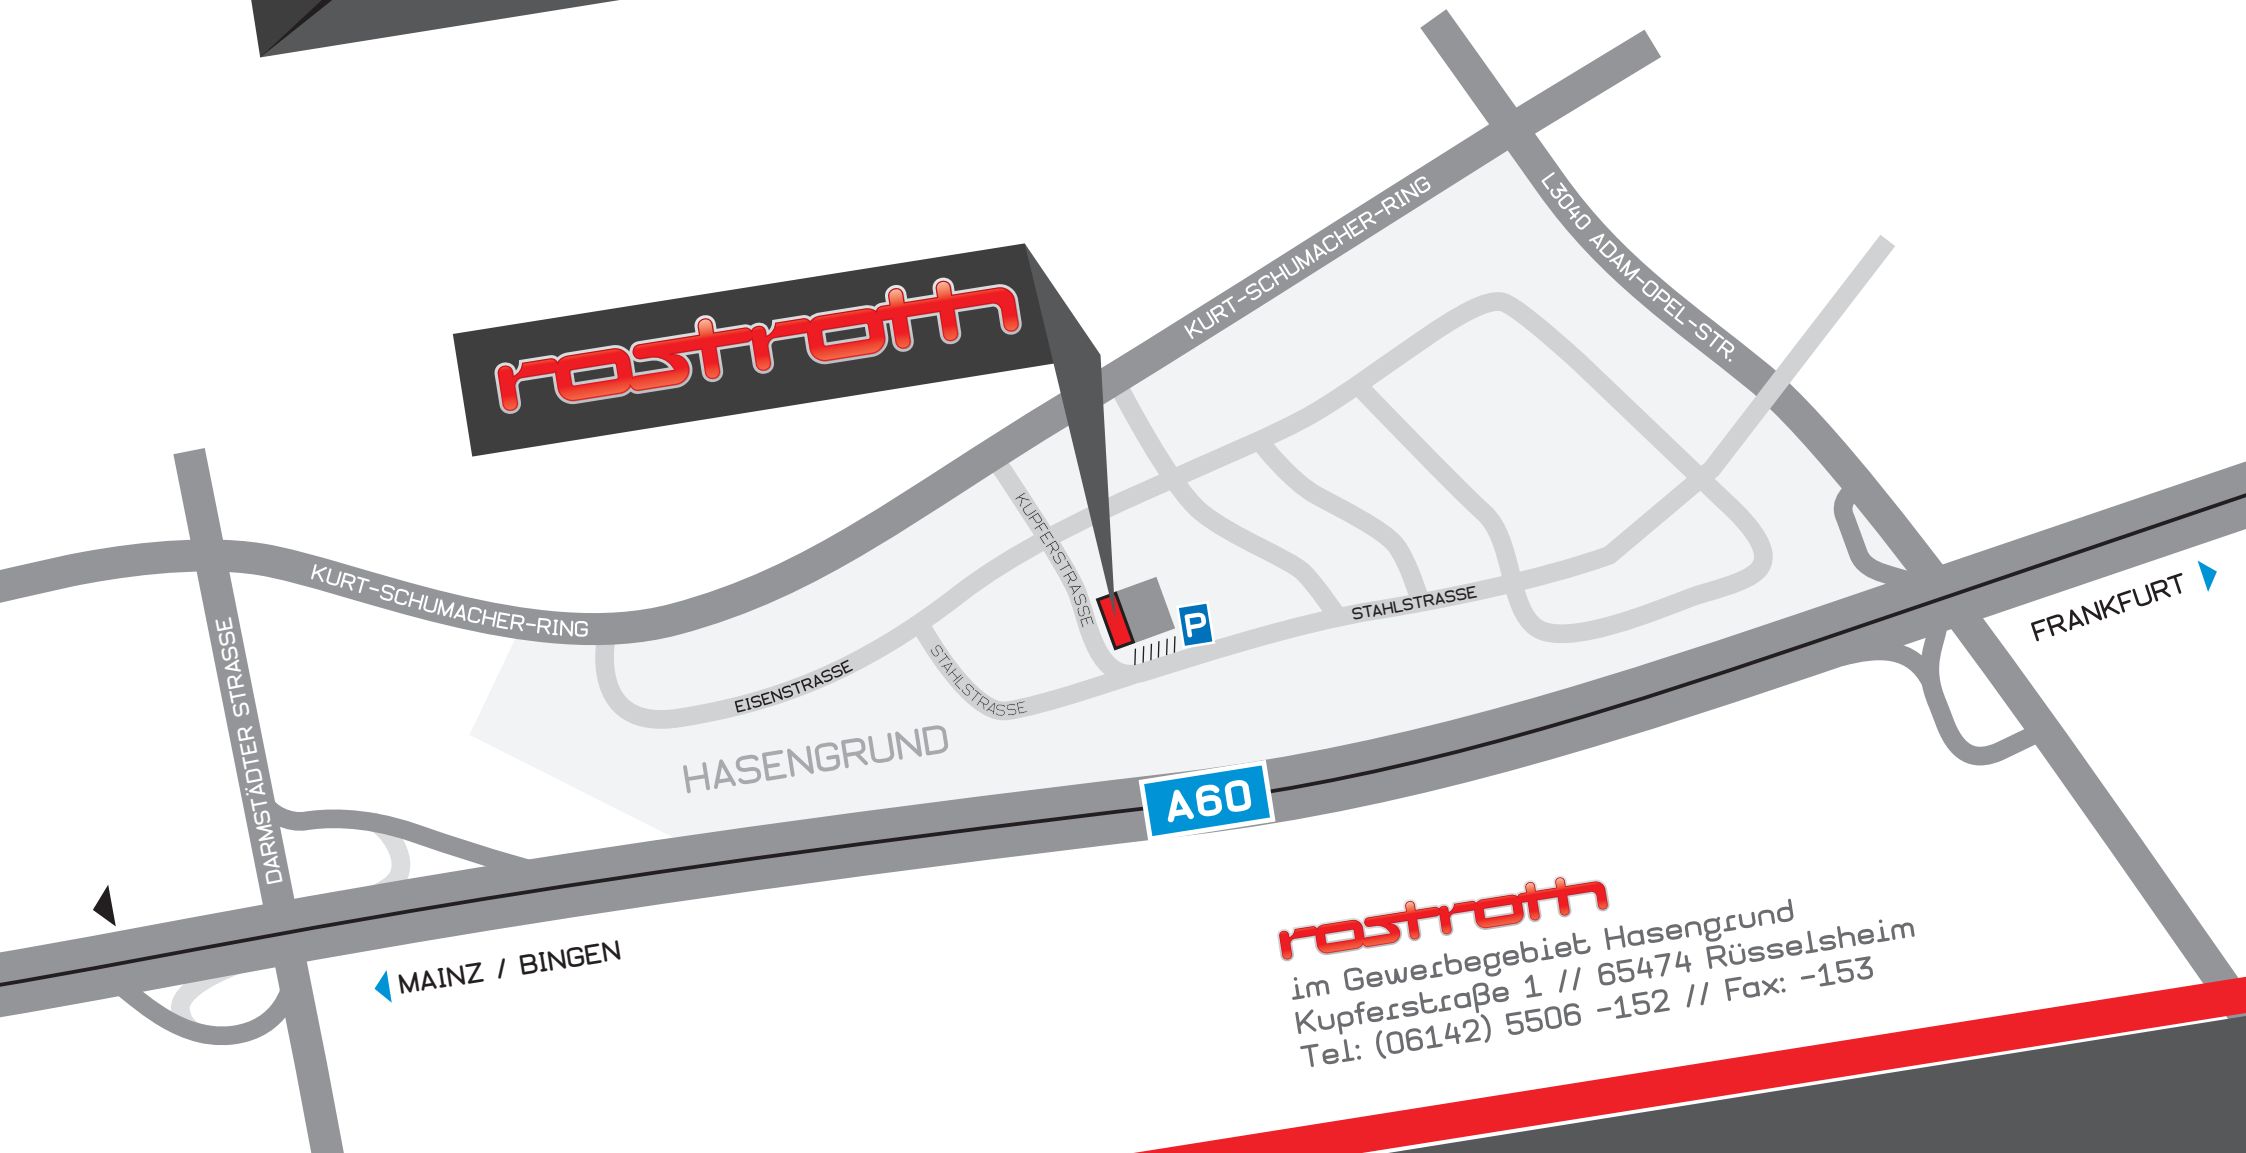

ROSTROTH IM HASENGRUND
ANFAHRTSKIZZZE

rostroth
im Gewerbegebiet Hasengrund
Kupferstraße 1 // 65474 Rüsselsheim
Tel: (06142) 5506 -152 // Fax: -153